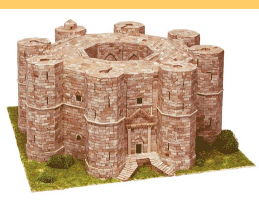

34,20€

Longueur
285,0 mm
Largeur
195,0 mm
Hauteur
265,0 mm
Pièces
2850,0

Aedes Ars (1053)

1/100

Puerta del Carmen (Saragosse, Espagne - XVIIIème Siècle)

50,40€

Longueur
330,0 mm
Largeur
330,0 mm
Hauteur
170,0 mm
Pièces
1010,0

Aedes Ars (1262)

1/55

Lantern di Genova (Genova, Espagne - XIIème Siècle)

55,40€

Longueur
590,0 mm
Largeur
390,0 mm
Hauteur
635,0 mm
Pièces
4300,0

Aedes Ars (1263)

1/160

Castel Del Monte (Andria, Italie - XIIème Siècle)

64,80€

Longueur
400,0 mm
Largeur
400,0 mm
Hauteur
210,0 mm
Pièces
9346,0

Aedes Ars (1008)

1/150

Burg Grenchen (Grenchen, Suisse - Xème Siècle)

34,20€

Longueur
330,0 mm
Largeur
250,0 mm
Hauteur
235,0 mm
Pièces
2306,0