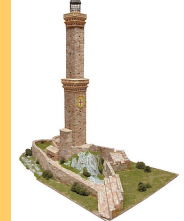

Aedes Ars

Loisirs créatifs > Kits de bâtiments en céramique

Tour César (Provins, France - XIIème Siècle)

61,20€

Longueur
500,0 mm
Largeur
400,0 mm
Hauteur
415,0 mm
Pièces
8250,0

Aedes Ars (1009)

1/170

Chateau de Crupet (Wallonie, Belgique - XIIIème Siècle)

34,20€

Longueur
285,0 mm
Largeur
195,0 mm
Hauteur
265,0 mm
Pièces
2850,0

Aedes Ars (1053)

1/100

Puerta del Carmen (Saragosse, Espagne - XVIIIème Siècle)

50,40€

Longueur
330,0 mm
Largeur
330,0 mm
Hauteur
170,0 mm
Pièces
1010,0

Aedes Ars (1262)

1/55

Lantern di Genova (Genova, Espagne - XIIème Siècle)

55,40€

Longueur
590,0 mm
Largeur
390,0 mm
Hauteur
635,0 mm
Pièces
4300,0

Aedes Ars (1263)

1/160

Castel Del Monte (Andria, Italie - XIIème Siècle)