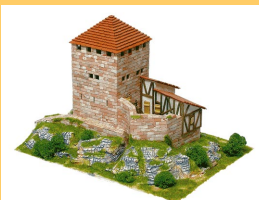

34,20€

Longueur
285,0 mm
Largeur
195,0 mm
Hauteur
265,0 mm
Pièces
2850,0

Aedes Ars (1053)

1/100

Puerta del Carmen (Saragosse, Espagne - XVIIIème Siècle)

50,40€

Longueur
330,0 mm
Largeur
330,0 mm
Hauteur
170,0 mm
Pièces
1010,0

Aedes Ars (1262)

1/55

Lantern di Genova (Genova, Espagne - XIIème Siècle)

55,40€

Longueur
590,0 mm
Largeur
390,0 mm
Hauteur
635,0 mm
Pièces
4300,0

Aedes Ars (1263)

1/160

Castel Del Monte (Andria, Italie - XIIème Siècle)

64,80€

Longueur
400,0 mm
Largeur
400,0 mm
Hauteur
210,0 mm
Pièces
9346,0

Aedes Ars (1008)

1/150

Burg Grenchen (Grenchen, Suisse - Xème Siècle)

34,20€

Longueur
330,0 mm
Largeur
250,0 mm
Hauteur
235,0 mm
Pièces
2306,0