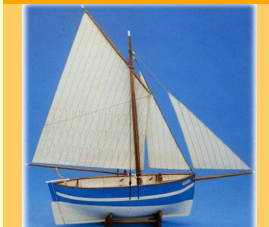

60,80€

Longueur
450,0 mm
Largeur
105,0 mm
Hauteur
420,0 mm

Billing Boats (052 908)

1/30