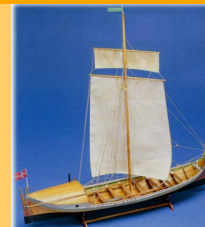

Nordlandsbaden

79,80€

Longueur
865,0 mm
Largeur
205,0 mm
Hauteur
454,0 mm

Billing Boats (052 416)

1/25