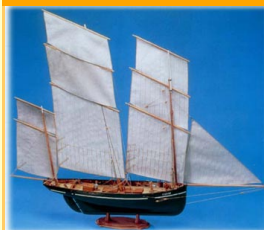

La Cancalaise

100,00€

Longueur
800,0 mm
Largeur
130,0 mm
Hauteur
635,0 mm

Billing Boats (052 404)

1/40