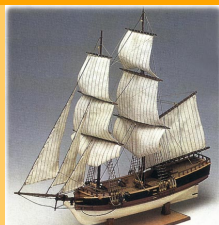

Union

55,00€

Longueur
400,0 mm
Largeur
135,0 mm
Hauteur
370,0 mm

Constructo (126 80616)

1/100