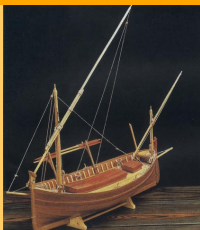

1/60

Bateaux décoratifs en bois > 1 mât

Jacoba

62,50€

Longueur
560,0 mm
Largeur
140,0 mm
Hauteur
560,0 mm

Constructo (126 820)

1/25

Bateaux décoratifs en bois > Coupe de l'America

America

97,40€

Longueur
700,0 mm
Largeur
115,0 mm
Hauteur
600,0 mm

Constructo (126 827)

1/56

Bateaux décoratifs en bois > Bateaux de pêche traditionnels

Andraitx

64,00€