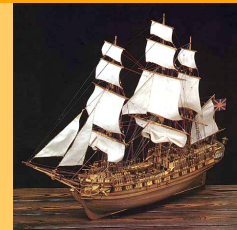

Pandora

190,90€
Longueur
780,0 mm
Largeur
265,0 mm
Hauteur
580,0 mm
Poids
3165,0 g

Constructo (126 80824)

1/85