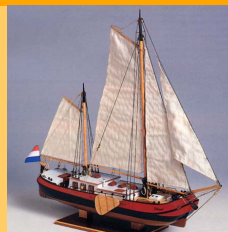

Silhouet

80,00€

Longueur
480,0 mm
Largeur
120,0 mm
Hauteur
450,0 mm

Constructo (126 80831)

1/60