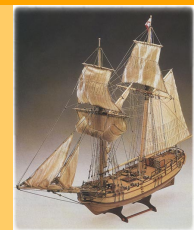

Halifax

128,30€
Longueur
740,0 mm
Largeur
260,0 mm
Hauteur
590,0 mm

Constructo (126 826)

1/35