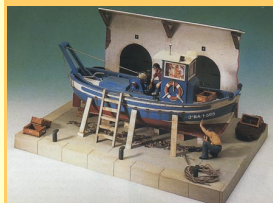

Bateaux décoratifs en bois > Coupes, dioramas et divers

Barcelona

87,00€

Longueur
390,0 mm
Largeur
300,0 mm
Hauteur
210,0 mm

Constructo (126 904)

1/20