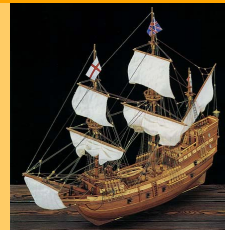

Fil de coton écreu 0,75 mm

2,20€
Poids
50,0 g

Constructo (126 A80062)

Bateaux décoratifs en bois > 3 mâts

San Mateo

174,20€
Longueur
800,0 mm
Largeur
230,0 mm
Hauteur
670,0 mm

Constructo (126 823)

1/90

Bounty

163,80€
Longueur
730,0 mm
Largeur
300,0 mm
Hauteur
610,0 mm

Constructo (126 817)

1/50

Mayflower

159,90€
Longueur
700,0 mm
Largeur
270,0 mm
Hauteur
600,0 mm

Constructo (126 819)

1/65