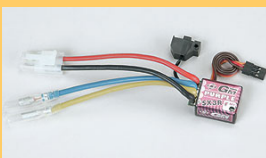

#### Regler Purple SX3R

**62,50€**

Longueur  
25,0 mm  
Largeur  
21,0 mm  
Hauteur  
13,0 mm  
Poids  
15,0 g

GM-Racing (2836)