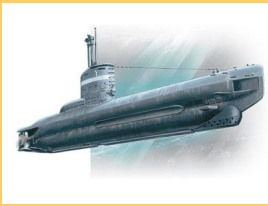

**ICM**

**Maquettes plastique de bateaux > Sous-marins**

**U-boot 2322 type XXIII (avril 1945)**

12,20€

ICM (ICMS-004)

1/144

**Maquettes militaires > Camions, jeeps et autres véhicules 1/35**

**Studlbaker US6**

30,90€

Longueur  
183,0 mm  
Hauteur  
77,0 mm  
Pièces  
213,0

ICM (ICM35511)

1/35

**Maquettes militaires > Troupes 1/35 de 1914 à nos jours**

**Patrouille allemande (1939-1942)**

9,10€

ICM (ICM35561)