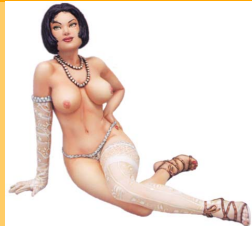

Figurines sexy girls > Figurines sexy 250 mm

Lisa

89,70€
Hauteur
250,0 mm

J.J. Models (26)

250mm

Claudia

98,10€
Longueur
250,0 mm

J.J. Models (38)

250mm

Diana the Soldier

100,00€
Longueur
250,0 mm

J.J. Models (45)

250mm

Nubiloth - Admiral

120,00€
Hauteur
250,0 mm

J.J. Models (407)

250mm

Figurines sexy girls > Figurines sexy 100 mm

Dusty

35,00€
Hauteur
100,0 mm

J.J. Models (305)

100mm

Erika

35,00€
Hauteur
100,0 mm