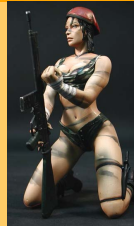

Figurines sexy girls > Figurines sexy 250 mm

Lisa

89,70€
Hauteur
250,0 mm

J.J. Models (26)

250mm

Claudia

98,10€
Longueur
250,0 mm

J.J. Models (38)

250mm

Diana the Soldier

100,00€
Longueur
250,0 mm

J.J. Models (45)

250mm

Nubiloth - Admiral

120,00€
Hauteur
250,0 mm

J.J. Models (407)

250mm

Figurines sexy girls > Figurines sexy 100 mm

Dusty

35,00€
Hauteur
100,0 mm

J.J. Models (305)

100mm

Erika

35,00€
Hauteur
100,0 mm