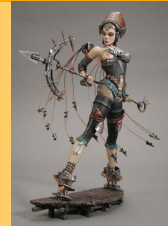

Figurines sexy girls > Figurines sexy 250 mm

Lisa

89,70€
Hauteur
250,0 mm

J.J. Models (26)

250mm

Claudia

98,10€
Longueur
250,0 mm

J.J. Models (38)

250mm

Diana the Soldier

100,00€
Longueur
250,0 mm

J.J. Models (45)

250mm

Nubiloth - Admiral

120,00€
Hauteur
250,0 mm

J.J. Models (407)

250mm

Figurines sexy girls > Figurines sexy 100 mm

Dusty

35,00€
Hauteur
100,0 mm

J.J. Models (305)

100mm

Erika

35,00€
Hauteur
100,0 mm