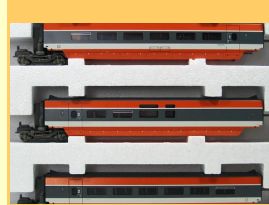

**Coffret complémentaire de 3
voitures pour le TGV Sud Est de**

125,00€

Epoque

Jouef (HJ4015)

H0

**Coffret complémentaire de 3
voitures pour le TGV Sud Est de**

125,00€

Epoque