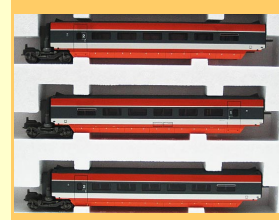

**Coffret complémentaire de 3
voitures pour le TGV Sud Est de**

125,00€

Epoque

Jouef (HJ4015)

H0

**Coffret complémentaire de 3
voitures pour le TGV Sud Est de**

125,00€

Epoque