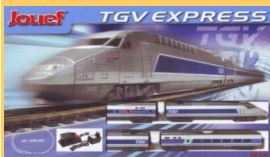

Jouef

Jouef

Jouef

Trains électriques > Coffrets HO

TGV Express

92,80€

Longueur
169,0 mm
Largeur
101,0 mm

Jouef (HJ1002)