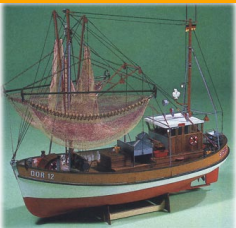

**Bateaux à moteur RC > Bateaux de pêche**

**Sirius**

**367,90€**

Longueur  
900,0 mm  
Largeur  
330,0 mm  
Hauteur  
720,0 mm

Krick (021 21460)

1/16

**Bateaux à moteur RC > Bateaux spéciaux**

**Grimmershorn**