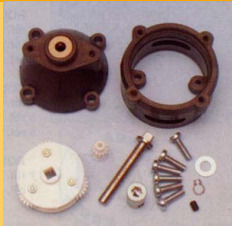

**krick**

**Krick**

**krick**

**Moteurs électriques > Moteurs électriques**

**Réducteur**

**26,00€**

Poids  
250,0 g

Krick (023 42127)

**Bateaux à moteur RC > Bateaux de pêche**

**Sirius**

**367,90€**

Longueur  
900,0 mm  
Largeur  
330,0 mm  
Hauteur  
720,0 mm

Krick (021 21460)

1/16

**Bateaux à moteur RC > Bateaux spéciaux**

**Grimmershorn**