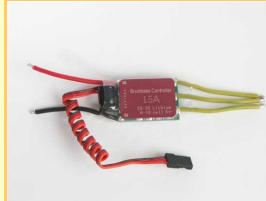

**LBS**

**Radiocommandes & Accessoires > Contrôleurs moteurs Brushless**

**Variateur Brushless 35A**

**70,50€**

Longueur  
42,0 mm  
Largeur  
24,0 mm  
Hauteur  
7,0 mm  
Poids  
28,0 g

LBS (330028102)

**Variateur Brushless 45A**

**88,80€**

Longueur  
75,0 mm  
Largeur  
28,0 mm  
Hauteur  
7,0 mm  
Poids  
43,0 g

LBS (330028104)

**Variateur Brushless 15A**

**38,30€**

Longueur  
34,0 mm  
Largeur  
24,0 mm  
Hauteur  
7,0 mm  
Poids  
22,0 g