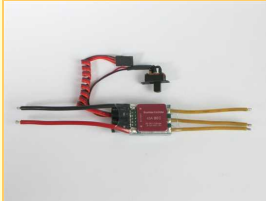

**LBS**

**Radiocommandes & Accessoires > Contrôleurs moteurs Brushless**

**Variateur Brushless 35A**

**70,50€**

Longueur  
42,0 mm  
Largeur  
24,0 mm  
Hauteur  
7,0 mm  
Poids  
28,0 g

LBS (330028102)

**Variateur Brushless 45A**

**88,80€**

Longueur  
75,0 mm  
Largeur  
28,0 mm  
Hauteur  
7,0 mm  
Poids  
43,0 g

LBS (330028104)

**Variateur Brushless 15A**

**38,30€**

Longueur  
34,0 mm  
Largeur  
24,0 mm  
Hauteur  
7,0 mm  
Poids  
22,0 g

**50,50€**

Longueur  
28,0 mm  
Largeur  
24,0 mm  
Poids  
43,0 g

LBS (330028005)