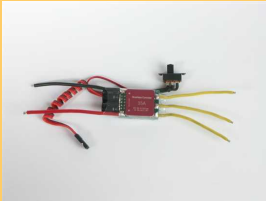

**LBS**

**Radiocommandes & Accessoires > Contrôleurs moteurs Brushless**

**Variateur Brushless 35A**

**70,50€**

Longueur  
42,0 mm  
Largeur  
24,0 mm  
Hauteur  
7,0 mm  
Poids  
28,0 g

LBS (330028102)

**Variateur Brushless 45A**

**88,80€**

Longueur  
75,0 mm  
Largeur  
28,0 mm  
Hauteur  
7,0 mm  
Poids  
43,0 g

LBS (330028104)

**Variateur Brushless 15A**

**38,30€**

Longueur  
34,0 mm  
Largeur  
24,0 mm  
Hauteur  
7,0 mm  
Poids  
22,0 g

LBS (330028100)

**Moteurs électriques > Moteurs Brushless spécial vol électrique**

**Moteur Brushless DT20-34S**

**46,00€**

Poids  
29,0 g

LBS (330028020)

**Moteur Brushless DT30-30S**

**73,50€**

**50,50€**

Longueur  
28,0 mm  
Largeur  
24,0 mm  
Poids  
43,0 g

LBS (330028005)