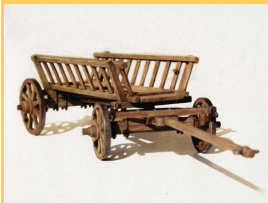

Master Box

Maquettes militaires > Camions, jeeps et autres véhicules 1/35

Charrette type Europe Centrale

8,00€

Master Box (MB3537)

1/35

BMW R75 avec side-car

17,40€

Master Box (MB3528)

1/35

Maquettes militaires > Troupes 1/35 de 1914 à nos jours

Prisonniers allemands (1944)

9,00€

Master Box (MB3517)

1/35

Infanterie allemande en action (1941-1942)

8,90€

Master Box (MB3522)

1/35

Infanterie soviétique en action (Front de l'Est - 1941-1942)

8,90€

Master Box (MB3523)

1/35

Combat au corps-à-corps (Front de l'Est - 1941-1942)