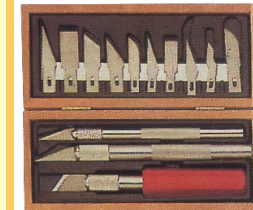

Coffret + couteaux et lames

23,30€