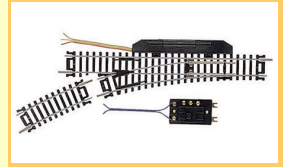

Commutateur de contrôle à distance gauche R457 30°

20,80€

Longueur
228,0 mm