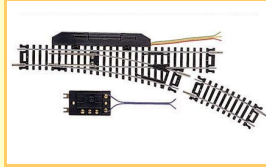

## Accessoires pour trains électriques > Accessoires HO

**Quick click (16)**

**1,50€**

Mehano (MEHAQUICK)

**Rails semi-flexibles 900 mm (3)**

8,90€

Mehano (MHTR443201)

H0

**Eclisses (96)**

4,50€

Mehano (MEHTR44812)

H0 N

**Commutateur de contrôle à distance droit R457 30°**

20,80€

Longueur  
228,0 mm

Mehano (MEHAF279)