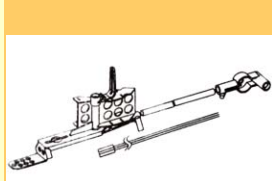

Tiny 2 CP - Armature principale

20,90€