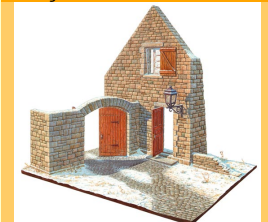

Base de diorama "Village français"

24,50€

Longueur
260,0 mm
Largeur
210,0 mm
Pièces
77,0

MiniArt (MINI36015)

1/35