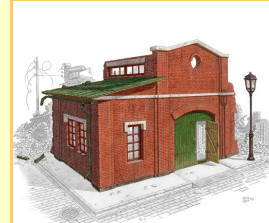

1/35

**Café français**

22,00€

Longueur  
147,0 mm  
Largeur  
95,0 mm  
Hauteur  
205,0 mm  
Pièces  
125,0

MiniArt (MINI35513)

1/35

**Garage en ruine**

19,60€