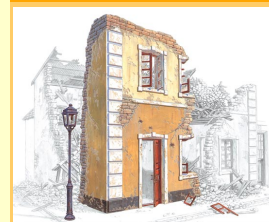

Coin de maison en ruine

17,50€

Longueur
138,0 mm
Largeur
70,0 mm
Hauteur
202,0 mm
Pièces
60,0

MiniArt (MINI35526)

1/35