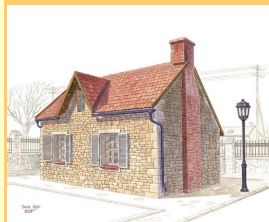

**Cour de ferme française**

29,10€

Pièces  
119,0

MiniArt (MINI35507)

1/35

**Maison de village française (Normandie - 1944)**

29,30€

Longueur  
250,0 mm  
Largeur  
180,0 mm  
Hauteur  
200,0 mm  
Pièces  
158,0