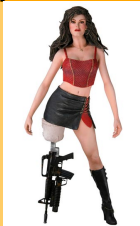

Action Figures > Cinéma

**Grindhouse Planet Terror -  
Cherry**

**19,90€**  
Hauteur  
150,0 mm

Neca (16136)

**Alien**

**19,90€**

Neca (6953)