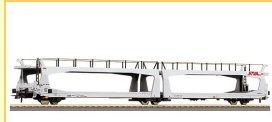

Wagon porte-autos STVA 23 87 427 2 129-9

45,90€