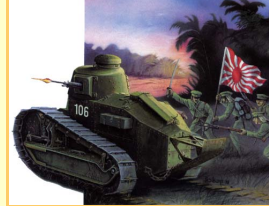

Char léger type 79 Ko-gata

20,40€