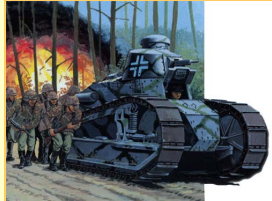

RPM

Maquettes militaires > Blindés 1/35

Défense mobile allemande MG Panzernest

7,70€

RPM (RPM35018)

1/35

PzKpfw FT-31(f)

20,40€

RPM (RPM35060)

1/35

Char léger type 79 Ko-gata

20,40€

RPM (RPM35063)

1/35

Char FT-17 mitrailleuse (tourelle Berliet)

20,40€