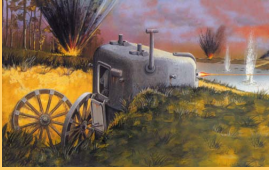

RPM

Maquettes militaires > Blindés 1/35

Défense mobile allemande MG Panzernest

7,70€

RPM (RPM35018)

1/35

PzKpfw FT-31(f)

20,40€