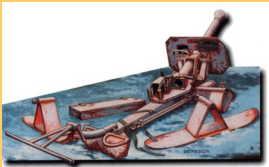

Maquettes militaires > Canons 1/35

Canon sans recul 88mm Raketenwerfer-43 Püppchen

5,10€