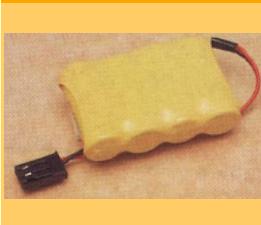

Sanyo (091 384)

Accu 4,8 V / 1100 mA

43,60€
 Longueur
68,0 mm
 Largeur
43,0 mm
 Hauteur
17,0 mm
 Poids
113,0 g

Sanyo (091 391)

Accu 4,8 V / 150 mA

18,90€
 Longueur
47,0 mm
 Largeur
30,0 mm
 Hauteur
12,0 mm
 Poids
36,0 g

Sanyo (091 387)

Accu 6 V / 1400 mAh (Power Pack 5 KR 1400 AE FLACH)

39,00€
 Longueur
86,0 mm
 Largeur
51,0 mm
 Hauteur
17,0 mm
 Poids
160,0 g

Sanyo (F 1319)

Accu réception 4,8 V / 120 mAh (4 N 110 AA FI)

17,90€
 Longueur
57,0 mm
 Largeur
18,0 mm
 Hauteur
15,0 mm
 Poids
32,0 g