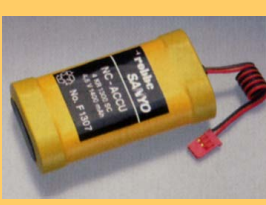

Sanyo (F 1300)

Accu réception 4,8 V / 1400 mAh (4 KR 1400 AE)

32,70€
 Longueur
51,0 mm
 Largeur
69,0 mm
 Hauteur
17,0 mm
 Poids
128,0 g

Sanyo (4248)

Accu réception 4,8 V / 1400 mAh (4 KR 1300 SC)

20,60€
 Longueur
88,0 mm
 Largeur
46,0 mm
 Hauteur
24,0 mm
 Poids
210,0 g

Sanyo (F 1307)

Accu réception 4,8 V / 3000 mAh (4 N 3000 CR)

41,60€
 Longueur
104,0 mm
 Largeur
53,0 mm
 Hauteur
28,0 mm
 Poids
210,0 g

Sanyo (F 1301)

Accu 4,8 V / 500 mAh (4N-500 AR)

19,80€
 Longueur
78,0 mm
 Largeur
28,0 mm
 Hauteur
17,0 mm
 Poids
82,0 g