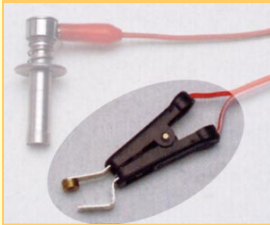

Longueur
150,0 mm
Largeur
64,0 mm
Hauteur
93,0 mm

Scientific France (166 0050)

Moteurs thermiques > Bougies et clips

Clips à bougie

7,90€

Scientific France (099 005)

Pince à bougie

5,50€