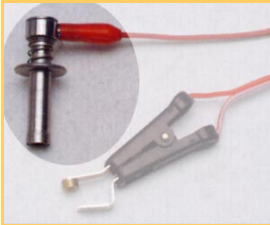

Longueur
69,0 mm
Largeur
45,0 mm
Hauteur
100,0 mm

Scientific France (166 0035)

Accus 6 V / 10 Ah

24,30€

Longueur
150,0 mm
Largeur
50,0 mm
Hauteur
93,0 mm

Scientific France (166 0045)

Accus 12 V / 7 Ah

23,90€

Longueur
150,0 mm
Largeur
64,0 mm
Hauteur
93,0 mm

Scientific France (166 0050)

Moteurs thermiques > Bougies et clips

Clips à bougie

7,90€

Scientific France (099 005)

Pince à bougie

5,50€