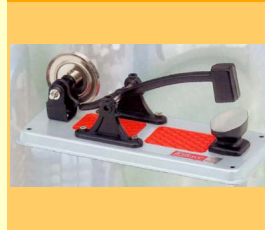

Wilesco (00630)

Cisaille à tôle M 64

23,90€
Poids
190,0 g

Wilesco (00640)

Grande transmission M 57

29,90€
Poids
320,0 g

Wilesco (00570)

Marteau-pilon M 58