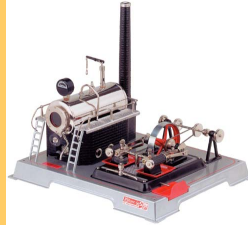

Wilesco (00015)

Machine à vapeur D 16

232,00€
 Longueur
 310,0 mm
 Largeur
 250,0 mm
 Hauteur
 280,0 mm
 Poids
 1800,0 g

Wilesco (00016)

Machine à vapeur D 18

260,70€
 Longueur
 350,0 mm
 Largeur
 290,0 mm
 Hauteur
 320,0 mm
 Poids
 2500,0 g

Wilesco (00018)

Machine à vapeur D 20

284,60€
 Longueur
 350,0 mm
 Largeur
 290,0 mm
 Hauteur
 320,0 mm
 Poids
 2600,0 g

Wilesco (00020)

Machine à vapeur D 21

361,20€
 Longueur
 350,0 mm
 Largeur
 290,0 mm
 Hauteur
 320,0 mm
 Poids
 2700,0 g

Wilesco (00021)

Machine à vapeur D 22

419,80€
 Longueur
 350,0 mm
 Largeur
 290,0 mm
 Hauteur
 320,0 mm
 Poids
 2800,0 g

Wilesco (00022)

Machine à vapeur D 24

550,20€
 Longueur
 420,0 mm
 Largeur
 340,0 mm
 Hauteur
 400,0 mm
 Poids
 3600,0 g

Wilesco (00024)

Machine à vapeur verticale D 455

199,70€
 Longueur
 145,0 mm
 Largeur
 205,0 mm
 Hauteur
 330,0 mm
 Poids
 1400,0 g

Wilesco (00455)

Machine à vapeur avec atelier D 141

294,20€
 Longueur
 230,0 mm
 Largeur
 440,0 mm
 Hauteur
 320,0 mm
 Poids
 3800,0 g