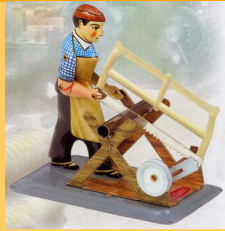

Menuisier M 76

32,50€
Poids
100,0 g

Wilesco (00760)