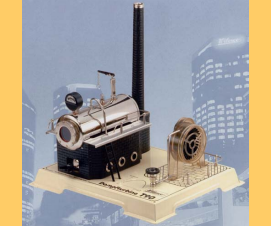

Wilesco (00024)

Machine à vapeur verticale D 455

199,70€
 Longueur
 145,0 mm
 Largeur
 205,0 mm
 Hauteur
 330,0 mm
 Poids
 1400,0 g

Wilesco (00455)

Machine à vapeur avec atelier D 141

294,20€
 Longueur
 230,0 mm
 Largeur
 440,0 mm
 Hauteur
 320,0 mm
 Poids
 3800,0 g

Wilesco (00141)

Machine à vapeur avec atelier D 161

314,50€
 Longueur
 340,0 mm
 Largeur
 420,0 mm
 Hauteur
 280,0 mm
 Poids
 3300,0 g

Wilesco (00161)

Turbine à vapeur T 90

251,20€
 Longueur
 310,0 mm
 Largeur
 250,0 mm
 Hauteur
 320,0 mm
 Poids
 2000,0 g

Wilesco (00090)

Machine à vapeur verticale D 456

254,70€
 Longueur
 145,0 mm
 Largeur
 205,0 mm
 Hauteur
 330,0 mm
 Poids
 1600,0 g

Wilesco (00456)

Machine à vapeur D 106

227,20€
 Longueur
 260,0 mm
 Largeur
 200,0 mm
 Hauteur
 240,0 mm
 Poids
 1100,0 g

Wilesco (000106)

Machine à vapeur D 202

452,10€
 Longueur
 350,0 mm
 Largeur
 290,0 mm
 Hauteur
 320,0 mm
 Poids
 2600,0 g

Wilesco (00202)

Machine à vapeur D 222

593,20€
 Longueur
 350,0 mm
 Largeur
 290,0 mm
 Hauteur
 320,0 mm
 Poids
 2800,0 g