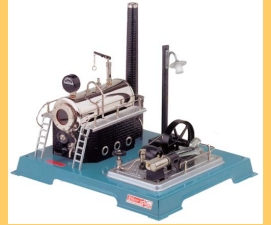

Wilesco (00012)

Machine à vapeur D 14

139,70€
 Longueur
 140,0 mm
 Largeur
 200,0 mm
 Hauteur
 270,0 mm
 Poids
 1100,0 g

Wilesco (00014)

Machine à vapeur D 15

275,10€
 Longueur
 310,0 mm
 Largeur
 250,0 mm
 Hauteur
 280,0 mm
 Poids
 2100,0 g

Wilesco (00015)

Machine à vapeur D 16

232,00€
 Longueur
 310,0 mm
 Largeur
 250,0 mm
 Hauteur
 280,0 mm
 Poids
 1800,0 g

Wilesco (00016)

Machine à vapeur D 18

260,70€
 Longueur
 350,0 mm
 Largeur
 290,0 mm
 Hauteur
 320,0 mm
 Poids
 2500,0 g

Wilesco (00018)

Machine à vapeur D 20

284,60€
 Longueur
 350,0 mm
 Largeur
 290,0 mm
 Hauteur
 320,0 mm
 Poids
 2600,0 g

Wilesco (00020)

Machine à vapeur D 21

361,20€
 Longueur
 350,0 mm
 Largeur
 290,0 mm
 Hauteur
 320,0 mm
 Poids
 2700,0 g

Wilesco (00021)

Machine à vapeur D 22

419,80€
 Longueur
 350,0 mm
 Largeur
 290,0 mm
 Hauteur
 320,0 mm
 Poids
 2800,0 g

Wilesco (00022)

Machine à vapeur D 24

550,20€
 Longueur
 420,0 mm
 Largeur
 340,0 mm
 Hauteur
 400,0 mm
 Poids
 3600,0 g