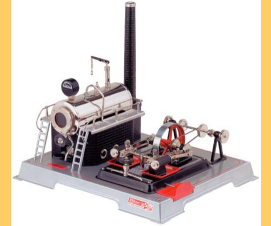

Wilesco (00090)

Machine à vapeur verticale D 456

254,70€
 Longueur
 145,0 mm
 Largeur
 205,0 mm
 Hauteur
 330,0 mm
 Poids
 1600,0 g

Wilesco (00456)

Machine à vapeur D 106

227,20€
 Longueur
 260,0 mm
 Largeur
 200,0 mm
 Hauteur
 240,0 mm
 Poids
 1100,0 g

Wilesco (000106)

Machine à vapeur D 202

452,10€
 Longueur
 350,0 mm
 Largeur
 290,0 mm
 Hauteur
 320,0 mm
 Poids
 2600,0 g

Wilesco (00202)

Machine à vapeur D 222

593,20€
 Longueur
 350,0 mm
 Largeur
 290,0 mm
 Hauteur
 320,0 mm
 Poids
 2800,0 g

Wilesco (00222)

Machine à vapeur D 242

765,40€
 Longueur
 420,0 mm
 Largeur
 340,0 mm
 Hauteur
 400,0 mm
 Poids
 3600,0 g

Wilesco (00242)

Machines à vapeur > Moteurs bateaux à vapeur

Machine à vapeur pour bateaux à 2 cylindres D 48