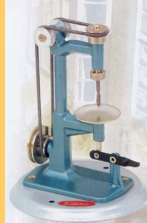

Transmission à renvoi d'angle M 50

51,40€
Poids
440,0 g

Wilesco (00500)

Perceuse M 51

25,10€
Poids
200,0 g

Wilesco (00510)

Perceuse noir/laiton M 51/6

49,00€
Poids
200,0 g