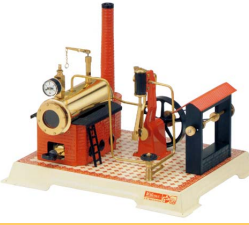

Wilesco (00008)

Machine à vapeur D 10

162,70€
 Longueur
 260,0 mm
 Largeur
 200,0 mm
 Hauteur
 240,0 mm
 Poids
 1300,0 g

Wilesco (00010)

Machine à vapeur D 12

160,30€
 Longueur
 260,0 mm
 Largeur
 200,0 mm
 Hauteur
 240,0 mm
 Poids
 1600,0 g

Wilesco (00012)

Machine à vapeur D 14

139,70€
 Longueur
 140,0 mm
 Largeur
 200,0 mm
 Hauteur
 270,0 mm
 Poids
 1100,0 g

Wilesco (00014)

Machine à vapeur D 15

275,10€
 Longueur
 310,0 mm
 Largeur
 250,0 mm
 Hauteur
 280,0 mm
 Poids
 2100,0 g

Wilesco (00015)

Machine à vapeur D 16

232,00€
 Longueur
 310,0 mm
 Largeur
 250,0 mm
 Hauteur
 280,0 mm
 Poids
 1800,0 g

Wilesco (00016)

Machine à vapeur D 18

260,70€
 Longueur
 350,0 mm
 Largeur
 290,0 mm
 Hauteur
 320,0 mm
 Poids
 2500,0 g

Wilesco (00018)

Machine à vapeur D 20

284,60€
 Longueur
 350,0 mm
 Largeur
 290,0 mm
 Hauteur
 320,0 mm
 Poids
 2600,0 g

Wilesco (00020)

Machine à vapeur D 21

361,20€
 Longueur
 350,0 mm
 Largeur
 290,0 mm
 Hauteur
 320,0 mm
 Poids
 2700,0 g