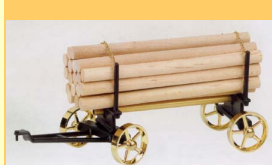

Wilesco (00386)

Tracteur à vapeur noir/laiton D 406

282,30€

Longueur 300,0 mm
Largeur 150,0 mm
Hauteur 200,0 mm
Poids 2100,0 g

Wilesco (00406)

Chariot avec chargement de bois long noir/laiton A 426

52,50€

Longueur 330,0 mm
Largeur 110,0 mm
Hauteur 130,0 mm
Poids 1000,0 g

Wilesco (00426)

Locomotive à vapeur D 430

329,00€

Longueur 260,0 mm
Largeur 150,0 mm
Hauteur 210,0 mm
Poids 2200,0 g

Wilesco (00430)

Rouleau compresseur à vapeur noir/nickel D 368

290,60€

Longueur 320,0 mm
Largeur 150,0 mm
Hauteur 200,0 mm
Poids 2300,0 g

Wilesco (00368)

Citerne arroseuse noir/nickel A 388

61,20€

Longueur 240,0 mm
Largeur 90,0 mm
Hauteur 110,0 mm
Poids 400,0 g

Wilesco (00388)

Locomotive à vapeur Lucas D 001 (en kit)

1411,30€

Longueur 320,0 mm
Largeur 109,0 mm
Hauteur 165,0 mm
Poids 2250,0 g