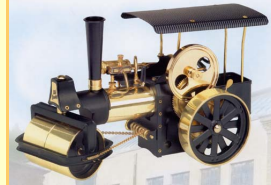

Rouleau compresseur à vapeur noir/laiton D 366

282,30€

Longueur 320,0 mm
Largeur 150,0 mm
Hauteur 200,0 mm
Poids 2500,0 g

Wilesco (00366)