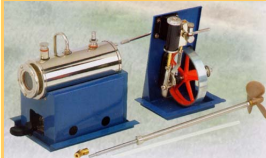

381,50€
Poids
1200,0 g

Wilesco (00048)

Machine à vapeur pour bateaux à 2 cylindres D 49

284,60€

Wilesco (00049)

Machine à vapeur pour bateaux D 52

154,30€

Wilesco (00052)