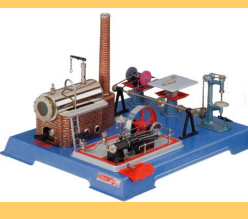

Wilesco (00021)

Machine à vapeur D 22

419,80€
 Longueur
 350,0 mm
 Largeur
 290,0 mm
 Hauteur
 320,0 mm
 Poids
 2800,0 g

Wilesco (00022)

Machine à vapeur D 24

550,20€
 Longueur
 420,0 mm
 Largeur
 340,0 mm
 Hauteur
 400,0 mm
 Poids
 3600,0 g

Wilesco (00024)

Machine à vapeur verticale D 455

199,70€
 Longueur
 145,0 mm
 Largeur
 205,0 mm
 Hauteur
 330,0 mm
 Poids
 1400,0 g

Wilesco (00455)

Machine à vapeur avec atelier D 141

294,20€
 Longueur
 230,0 mm
 Largeur
 440,0 mm
 Hauteur
 320,0 mm
 Poids
 3800,0 g

Wilesco (00141)

Machine à vapeur avec atelier D 161

314,50€
 Longueur
 340,0 mm
 Largeur
 420,0 mm
 Hauteur
 280,0 mm
 Poids
 3300,0 g

Wilesco (00161)

Turbine à vapeur T 90

251,20€
 Longueur
 310,0 mm
 Largeur
 250,0 mm
 Hauteur
 320,0 mm
 Poids
 2000,0 g

Wilesco (00090)

Machine à vapeur verticale D 456

254,70€
 Longueur
 145,0 mm
 Largeur
 205,0 mm
 Hauteur
 330,0 mm
 Poids
 1600,0 g

Wilesco (00456)

Machine à vapeur D 106

227,20€
 Longueur
 260,0 mm
 Largeur
 200,0 mm
 Hauteur
 240,0 mm
 Poids
 1100,0 g