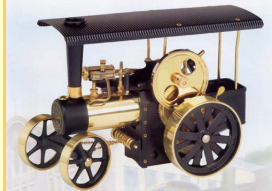

Wilesco (00386)

Tracteur à vapeur noir/laiton D 406

282,30€

Longueur 300,0 mm
Largeur 150,0 mm
Hauteur 200,0 mm
Poids 2100,0 g

Wilesco (00406)

Chariot avec chargement de bois long noir/laiton A 426

52,50€

Longueur 330,0 mm
Largeur 110,0 mm
Hauteur 130,0 mm
Poids 1000,0 g